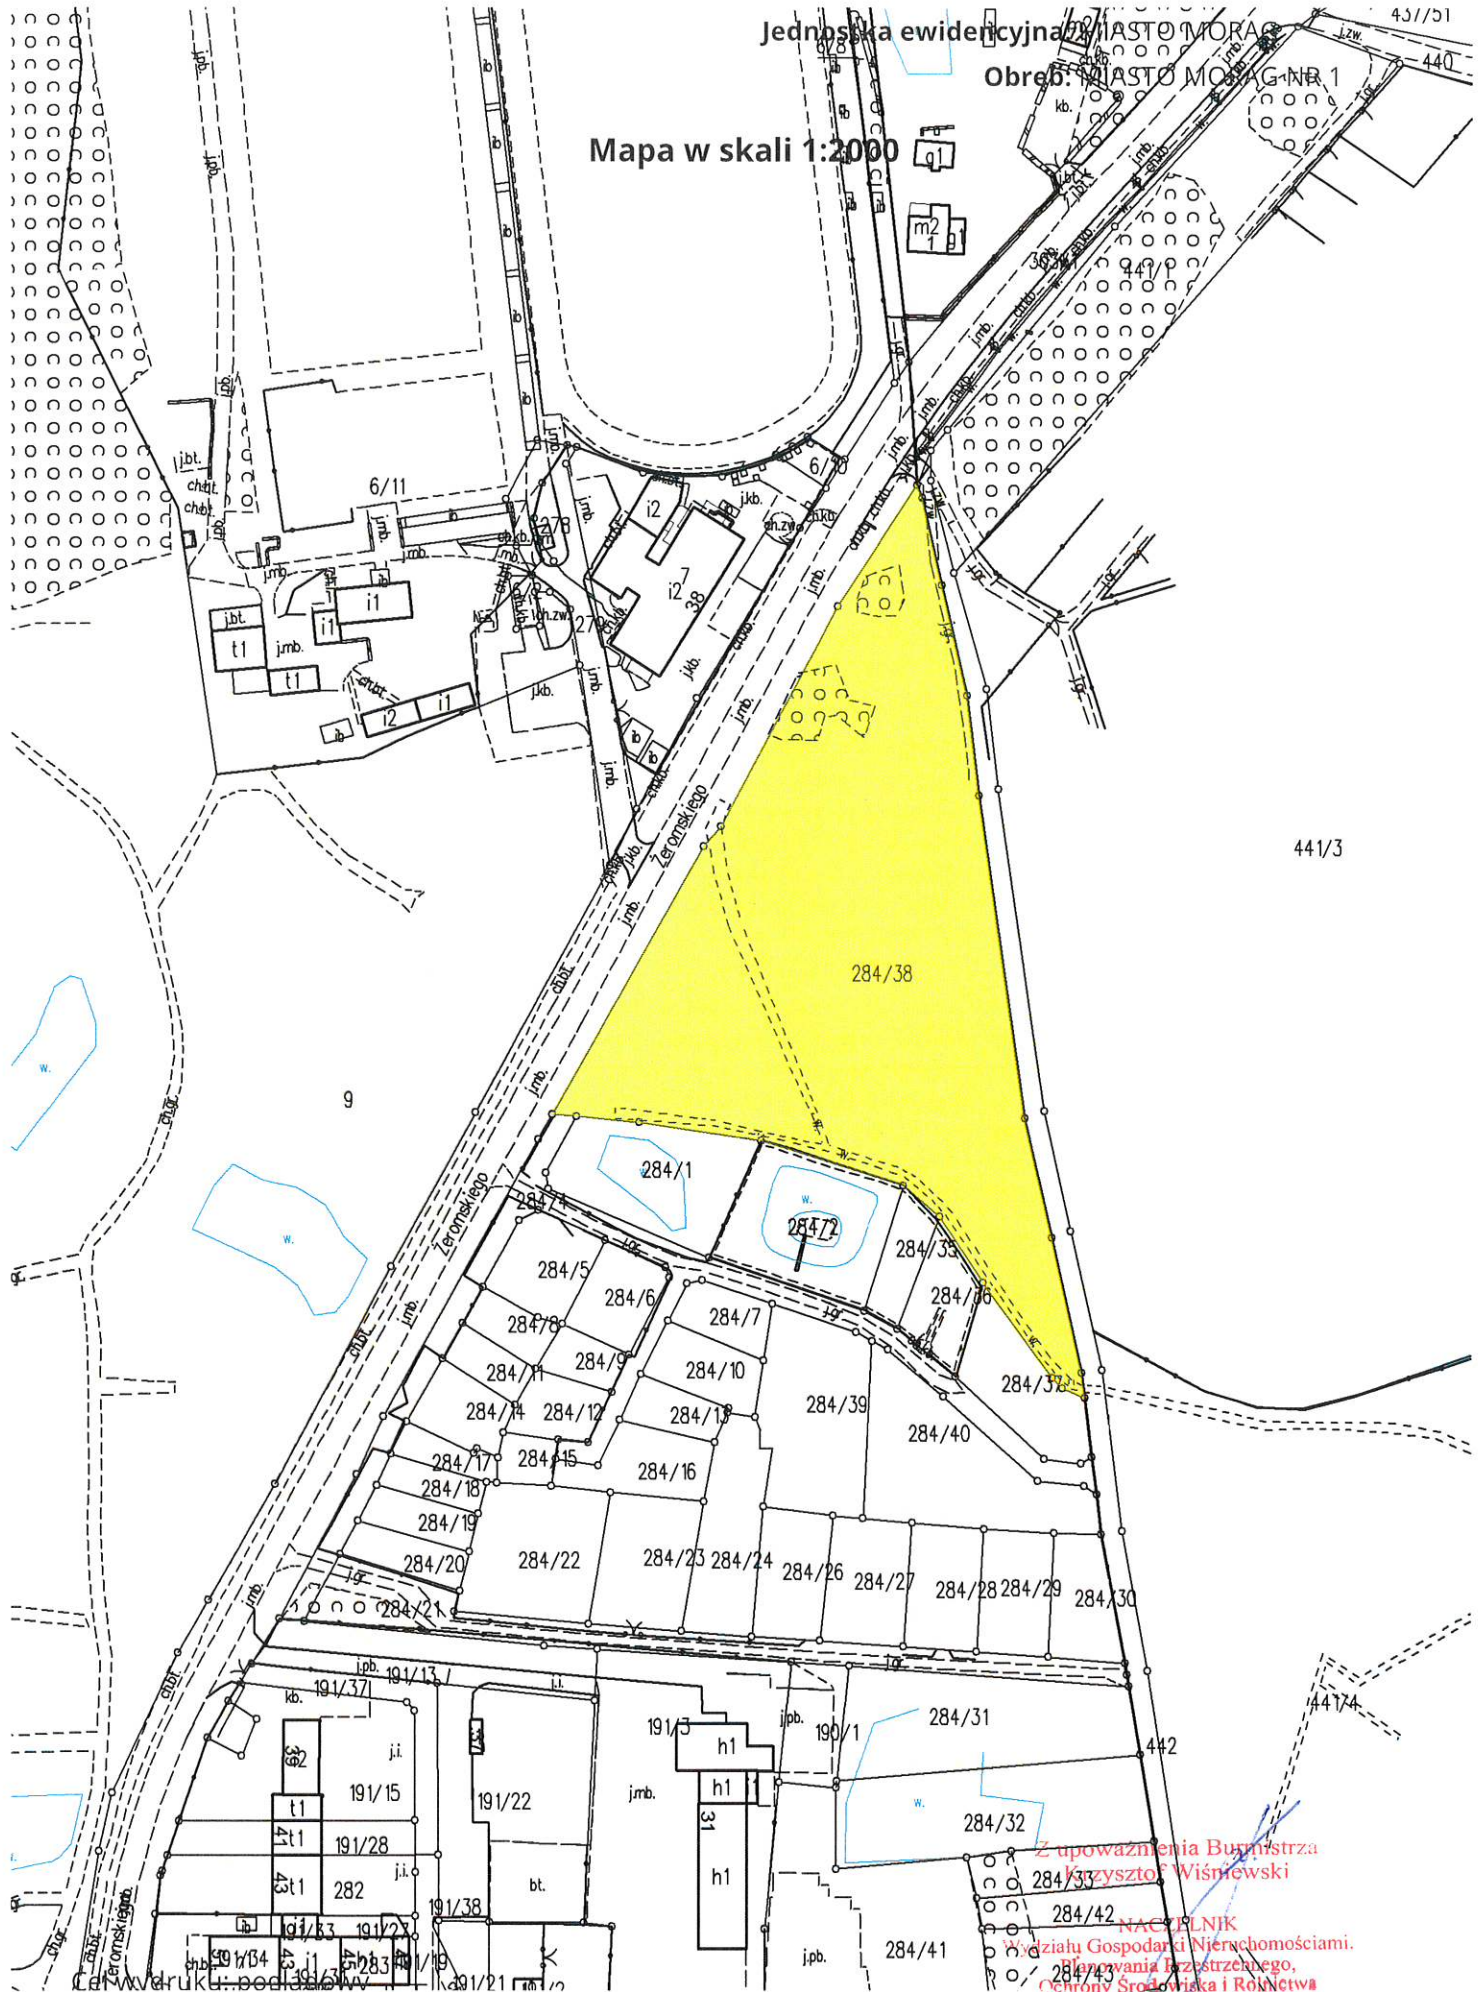

Mapa w skali 1:2000

441/3

Zapowiadania Burmistrza
 czysto Wiśniewski
 NACZELNIK
 działy Gospodarki Nieruchomościami.
 284/43
 Centrum Środowiska i Rolnictwa